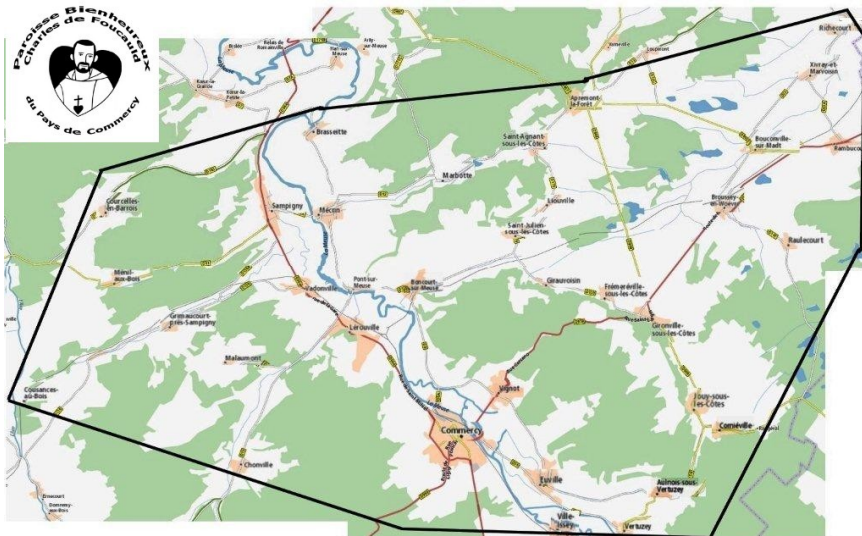

PAROISSE BIENHEUREUX CHARLES DE FOUCAULD DU PAYS DE COMMERCY

LA COMMUNAUTÉ « COMMERCY-EUVILLE -VIGNOT »

Aulnois sous Vertuzey
Commercy

Euville

Vertuzey

Vignot
Ville-Issey

LA COMMUNAUTÉ « LÉROUVILLE- SAMPIGNY »

Boncourt
Brasseitte
Chonville
Malaumont

Courcelles en Barrois
Cousances aux Bois
Grimaucourt près Sampigny
Lérouville

Mécrin

Ménil aux Bois
Pont sur Meuse
Sampigny
Vadonville

LA COMMUNAUTE « APEMONT-JOUY »

Apremont
Bouconville
Broussey

Corniéville
Fréméreville
Girauvoisin
Gironville

Jouy sous les Côtes
Liouville
Marbotte
Rambucourt
Raulecourt
Saint Agnant
Saint Julien sous les Côtes
Xivray-Marvoisin